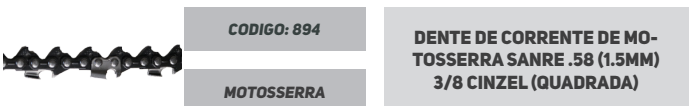

PEÇAS DE REPOSIÇÃO