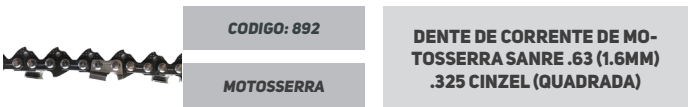

PEÇAS DE REPOSIÇÃO