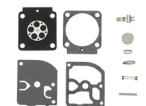

CODIGO: 246

ROÇADEIRA

KIT REPARO DO CARBURADOR SANRE - COMPATÍVEL C/ ROÇADEIRA ST 80/85 MOD. NOVO