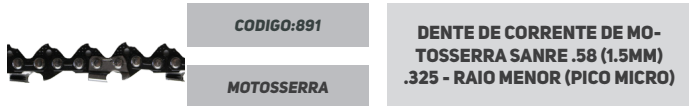

PEÇAS DE REPOSIÇÃO