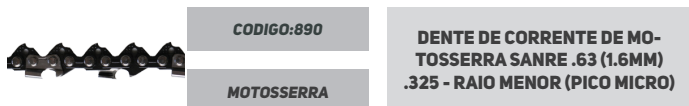

PEÇAS DE REPOSIÇÃO