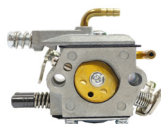

ROÇADEIRA

CARBURADOR SANRE - COMPATÍVEL C/ ROÇADEIRA KWS TH43

CODIGO: 226

ROÇADEIRA

CARBURADOR SANRE - COMPATÍVEL C/ ROÇADEIRA ST 160/220/280/290

CODIGO: 235

ROÇADEIRA

CARBURADOR SANRE - COMPATÍVEL C/ ROÇADEIRA ST 80/85

CARBURADOR SANRE - P/ MOT. ESTACIONARIO GX390 13HP

CODIGO: 424

MOTOR ESTACIONÁRIO

CARBURADOR SANRE - P/ MOT. ESTACIONARIO GX340 11HP

CODIGO: 150

MOTOR ESTACIONÁRIO

CARBURADOR SANRE - P/ MOT. ESTACIONARIO GX270 9HP