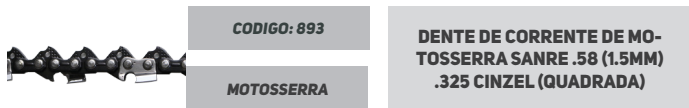

PEÇAS DE REPOSIÇÃO