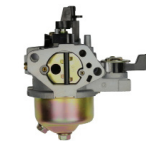

CODIGO: 149

MOTOR ESTACIONÁRIO

CARBURADOR SANRE - P/ MOT. ESTACIONARIO GX390 13HP