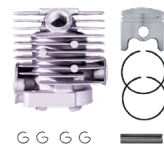

## CILINDROS

CODIGO: 008

CILÍNDRIO SANRE - P/ ROÇADEIRAS IMPORTADAS 26CC

ROÇADEIRA

CODIGO: 577

KIT CILÍNDRIO SANRE C/ SUORTE DO CDI - COMPATÍVEL C/ ROÇADEIRA NK270

ROÇADEIRA

CODIGO: 700